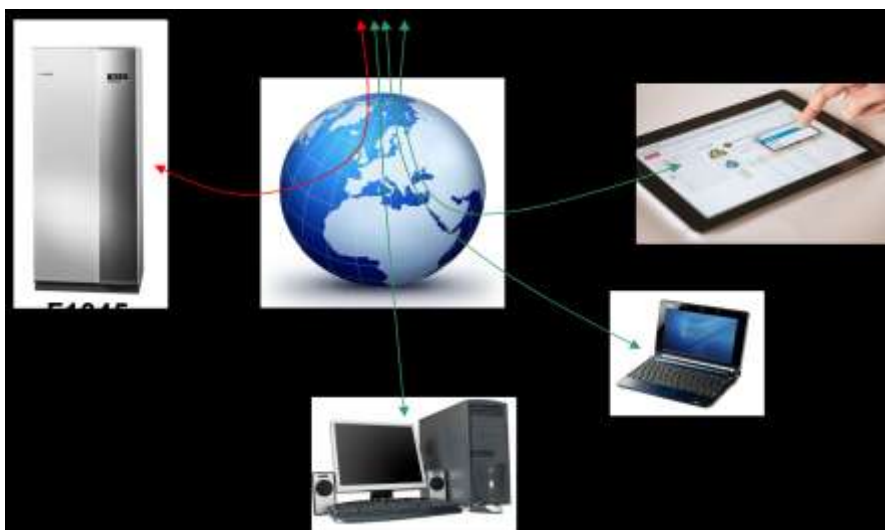

instalaci. Jedině tak můžete optimálně nastavit tzv. topné křivky, časové útlumy a časové programy pro přípravu a cirkulaci teplé vody.

Správným nastavením dosáhnete vysoké účinnosti provozu tepelného čerpadla a tím nízkých provozních nákladů. Požádejte svou instalační nebo servisní firmu, aby pomocí NIBE Uplink sledovala provoz Vašeho topného systému a po vyhodnocení provedla vhodné úpravy nastavení regulace tepelného čerpadla.

Jak ale provoz tepelného čerpadla změnit, pokud právě nejste doma? Pomocí služby NIBE Uplink a připojení k internetu můžete své tepelné čerpadlo ovládat také pomocí vzdáleného přístupu – stačí být připojen k internetu a být zaregistrován pro službu NIBE Uplink.

Připojení tepelného čerpadla ke službě NIBE Uplink je jednoduché, stačí pouze připojení k internetu pomocí síťového kabelu, není potřeba samostatná IP adresa. Po připojení k internetové síti tepelné čerpadlo vygeneruje kód, který spolu se sériovým číslem zadáte do formuláře po otevření stránek na www.nibeuplink.com. Vaše tepelné čerpadlo je od tohoto okamžiku vždy k dispozici pro komunikaci přes internet.

Změň kód pole