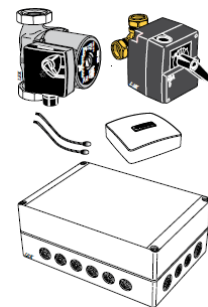

NIBE VVM 500- příslušenství

1. NIBE DEH 500
Objednáací číslo: AS067180
Sada pro připojení externího zdroje energie s VVM 500

2. NIBE ECS 40
Objednáací číslo: AS067061
Sada pro směšovaný okruh, do 80m² podlahového topení