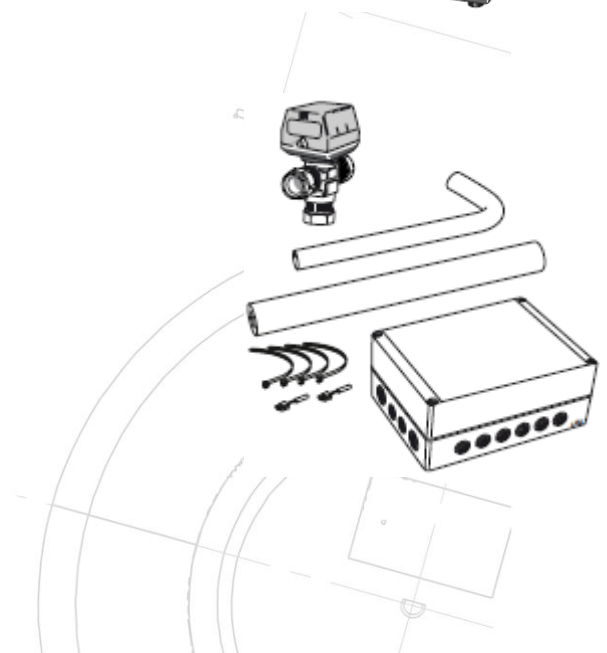

5. NIBE MODBUS 40
  Objednáací číslo: AS067144
  Komunikační modul

6. NIBE POOL 500
  Objednáací číslo: AS067181
  Sada pro ohřev bazénu s VVM 500