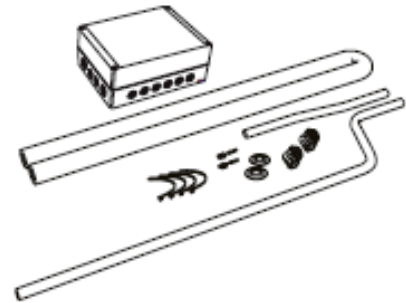

NIBE VVM 500- příslušenství

1. NIBE DEH 500
Objednáací číslo: AS067180
Sada pro připojení externího zdroje energie s VVM 500

2. NIBE ECS 40
Objednáací číslo: AS067061
Sada pro směšovaný okruh, do 80m² podlahového topení