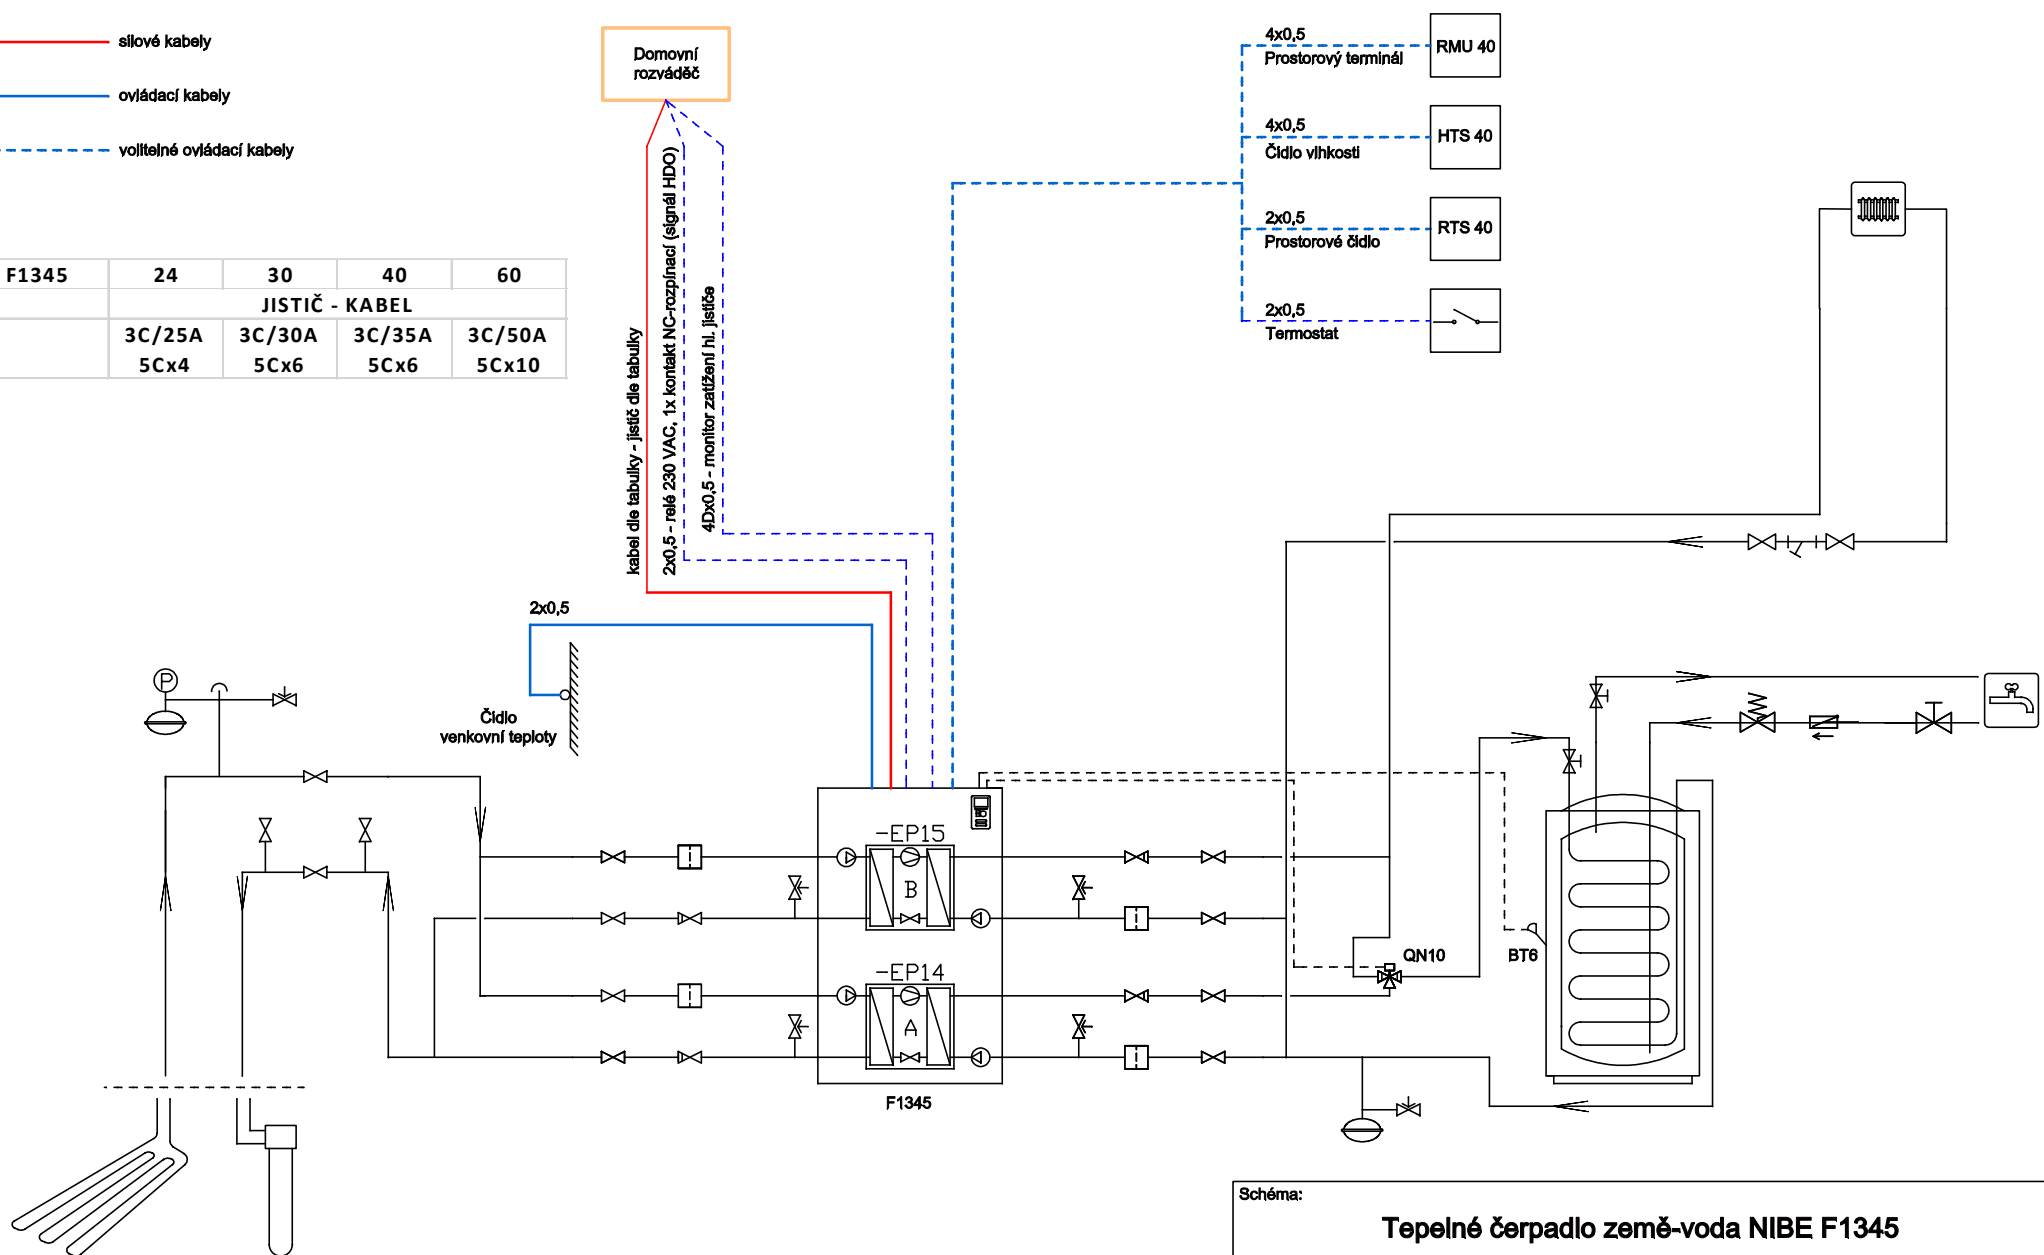

- sílové kabely
- ovládací kabely
- - - voltelné ovládací kabely

F1345	24	30	40	60
JISTIČ - KABEL				
	3C/25A	3C/30A	3C/35A	3C/50A
	5Cx4	5Cx6	5Cx6	5Cx10

Značení kabelů podle ČSN 33 0165

**Důležité upozornění:**

Tento výkres je pomůcka pro návrh zapojení tepelného čerpadla, nenahrazuje projektovou dokumentaci. Skutečné zapojení musí obsahovat všechny bezpečnostní prvky a musí být v souladu s platnými normami a předpisy.

<b>Schéma:</b>	
<b>Tepelné čerpadlo země-voda NIBE F1345</b>	
Principiální schéma zapojení elektro tepelného čerpadla	
Č. výkresu:	F1345-ELP
Datum vydání:	Datum změny:
4/2018	
NIBE ENERGY SYSTEMS CZ Dražice 69 294 71 Benátky nad Jizerou email: nibe@nibe.cz	