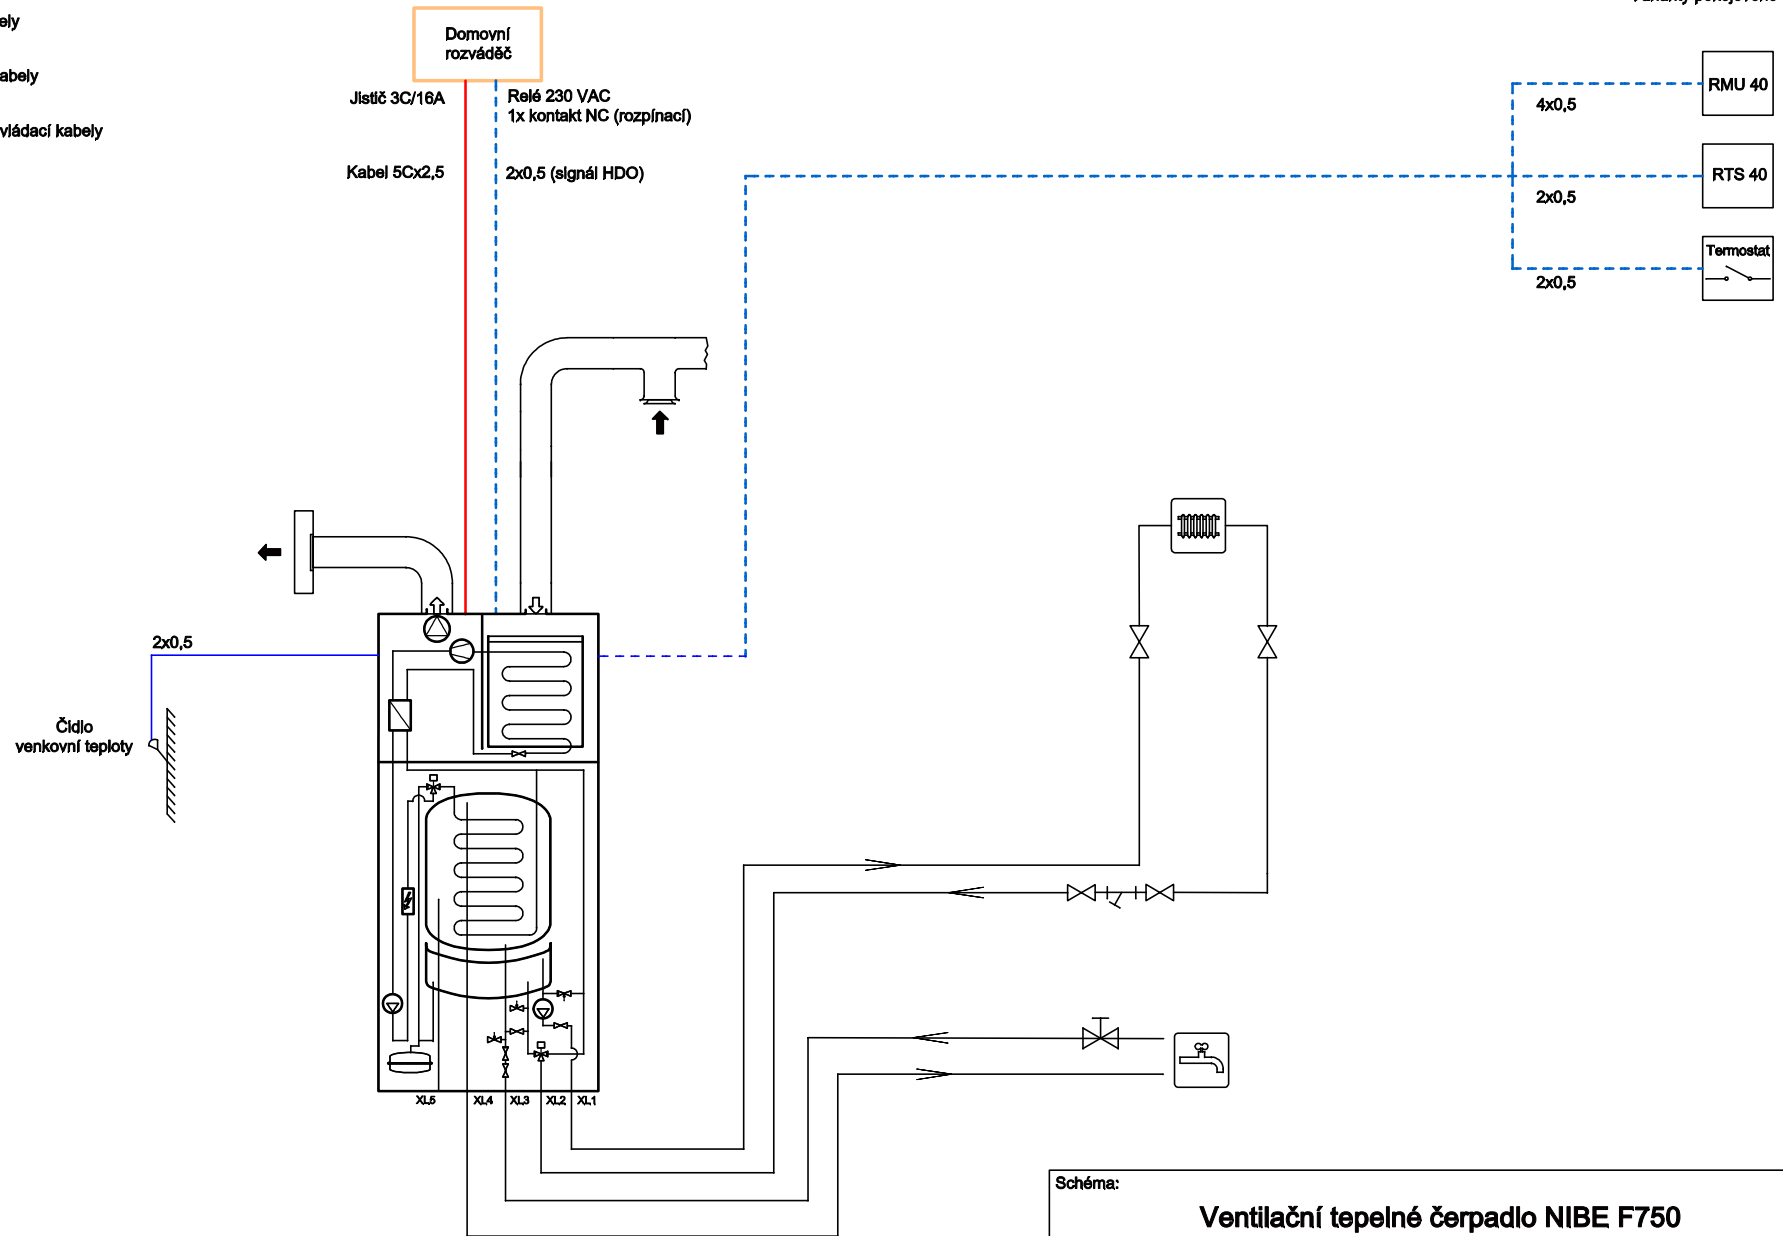

- sílové kabely
- ovládací kabely
- - - - - volitelné ovládací kabely

Značení kabelů podle ČSN 33 0165

Důležité upozornění:

Tento výkres je pomůcka pro návrh zapojení tepelného čerpadla, nenahrazuje projektovou dokumentaci. Skutečné zapojení musí obsahovat všechny bezpečnostní prvky a musí být v souladu s platnými normami a předpisy.

Schéma:		Ventilační tepelné čerpadlo NIBE F750	
Principiální schéma zapojení elektro tepelného čerpadla			
Č. výkresu:	F750-ELP		NIBE ENERGY SYSTEMS CZ Dražice 69 294 71 Benátky nad Jizerou email: nibe@nibe.cz
Datum vydání:	Datum změny:		
2/2018			