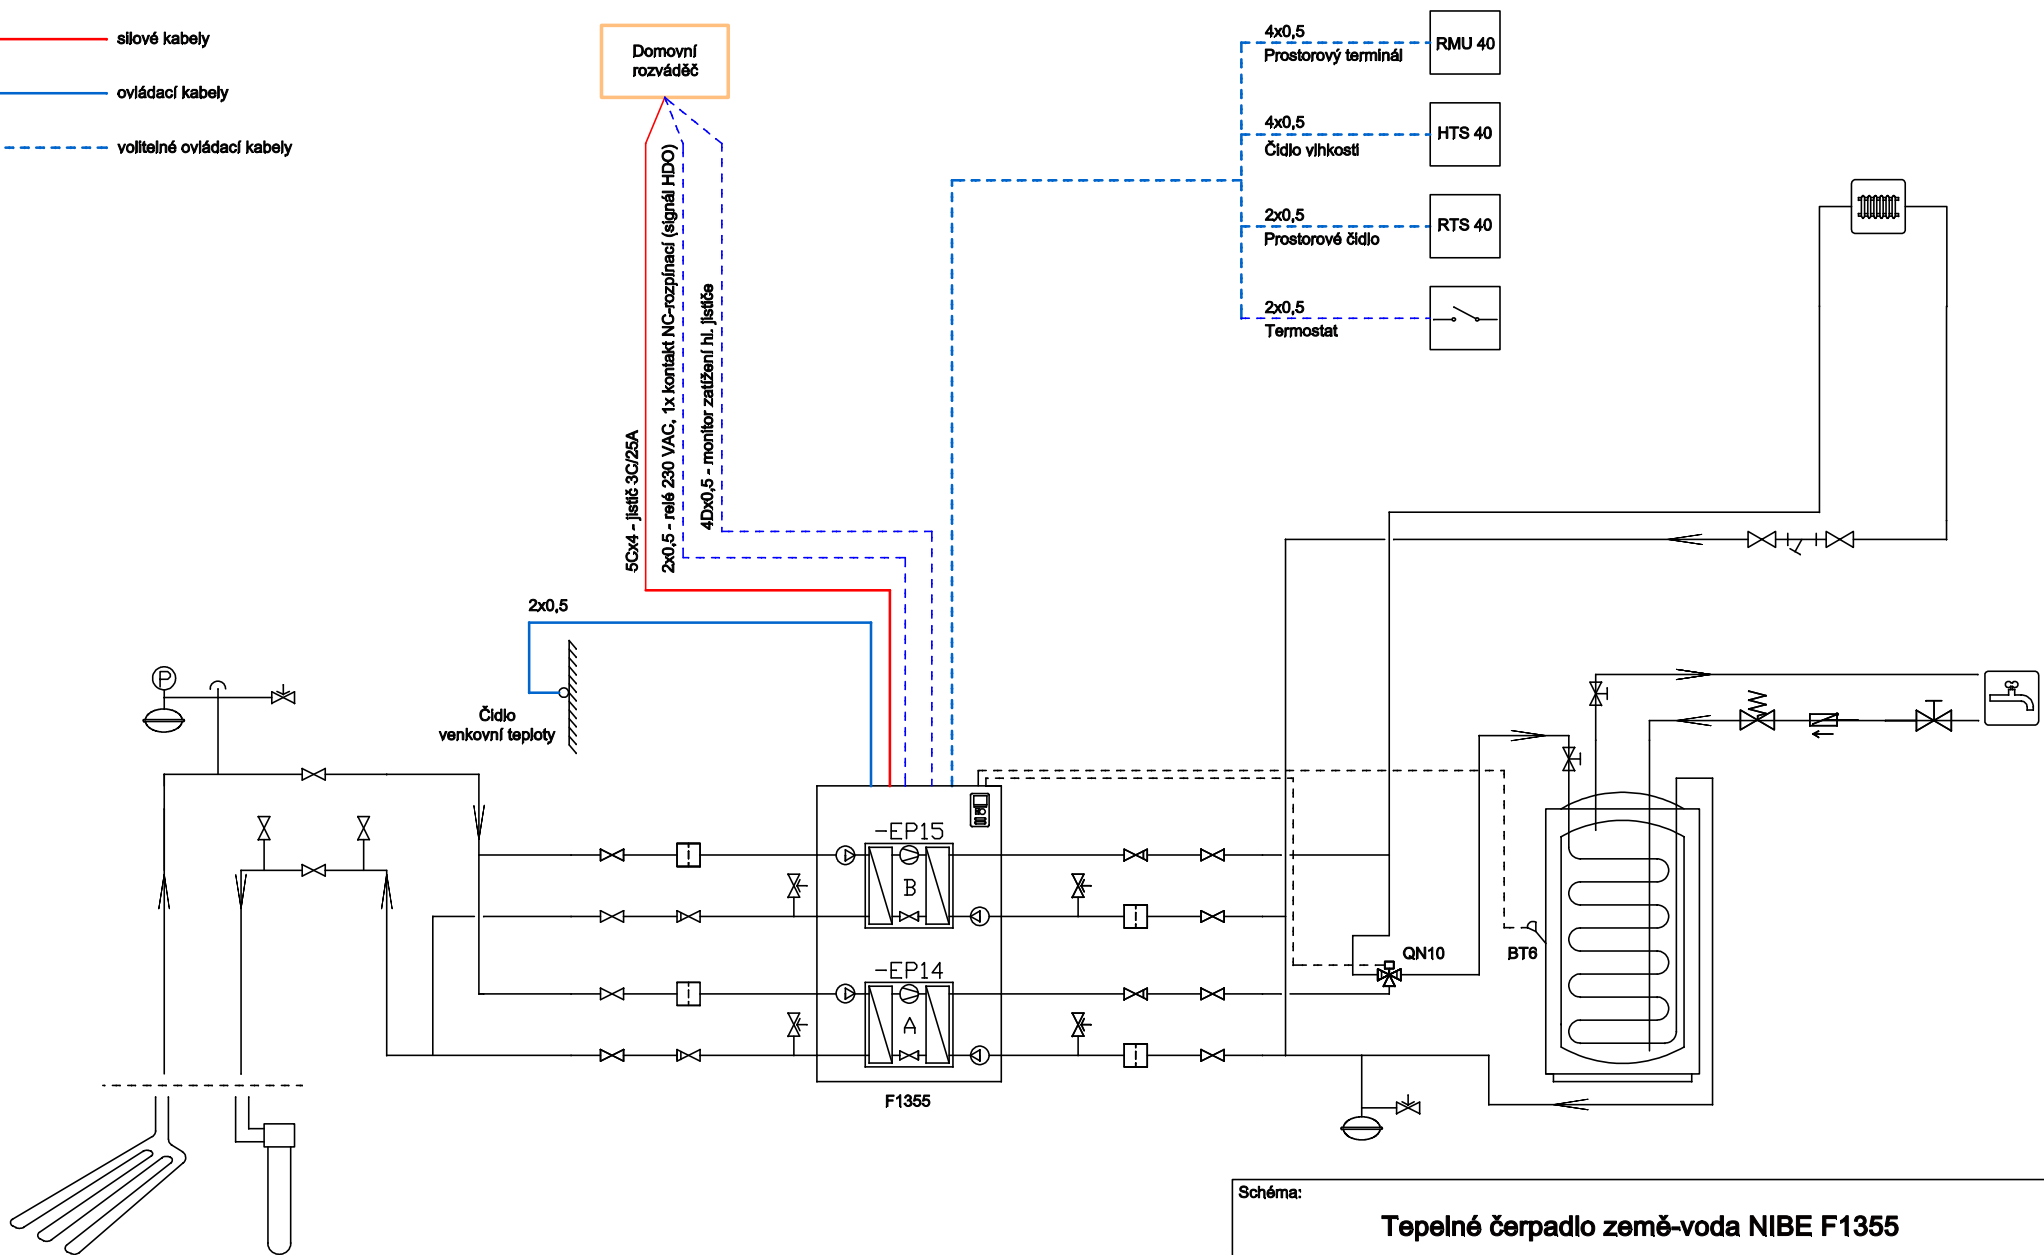

- silové kabely
- ovládací kabely
- - - - - voltelné ovládací kabely

Značení kabelů podle ČSN 33 0165

**Důležité upozornění:**

Tento výkres je pomůcka pro návrh zapojení tepelného čerpadla, nenahrazuje projektovou dokumentaci. Skutečné zapojení musí obsahovat všechny bezpečnostní prvky a musí být v souladu s platnými normami a předpisy.

<b>Schéma:</b>	
<b>Tepelné čerpadlo země-voda NIBE F1355</b>	
Principiální schéma zapojení elektro tepelného čerpadla	
Č. výkresu:	F1355-ELP
Datum vydání:	4/2018
Datum změny:	
<b>NIBE</b>	
NIBE ENERGY SYSTEMS CZ Dražice 69 294 71 Benátky nad Jizerou email: nibe@nibe.cz	