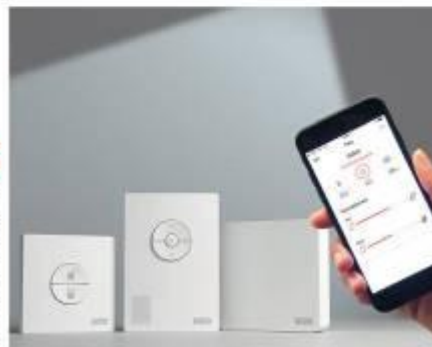

VELUX ACTIVE Řídicí jednotka vnitřního prostředí

Vystavovatel: VELUX Česká republika, s. r. o.
Inteligentní systém ovládání středních oken, rolet a žaluzií VELUX za pomoci chytrých senzorů. Byl uveden na trh 3. července 2018 jako sériový výrobek.