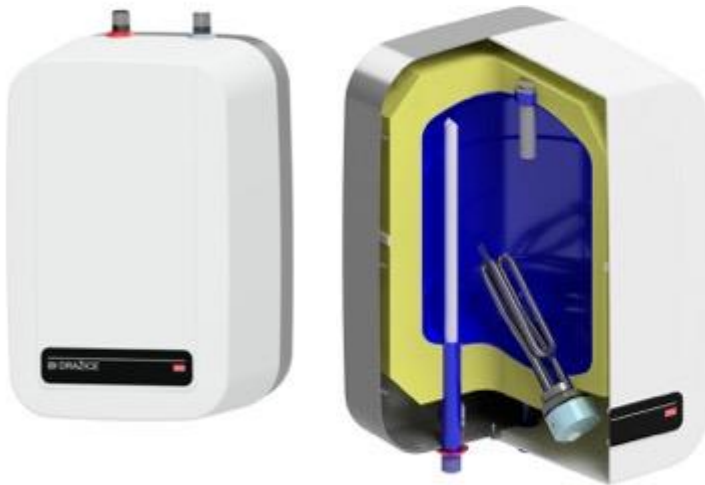

Nibe prináša chytré čerpadlá aj riešenie pre malé priestory

Nibe prináša chytré čerpadlá aj riešenie pre malé priestory

Napísal: Redakcia

Uverejnené: 29. september 2020

Spoločnosť Nibe predstavila na konferencii 2. septembra novinky v oblasti tepelných čerpadiel. Stavebníctvo a bývanie bolo pri tom.

Veľkú pozornosť pritiahla najmä revolučná premena tepelných čerpadiel na chytré. Keďže aj tieto technológie kráčajú s dobou a s najnovšími trendmi, ich operačný systém bol zmenený. Po novom tak tepelné čerpadlá dokážu ešte dokonalejšie komunikovať s okolitým svetom, respektíve s vlastným príslušenstvom a ďalšími komponentami chytrej domácnosti. Unikátny rad environmentálne šetrných systémov NIBE "S" s revolučným regulátorom postupne nahradí súčasné modely tepelných čerpadiel a ich príslušenstva.

divízie skupiny NIBE. Efektívne, energeticky šetrné a úsporné vykurovanie, chladenie alebo ohrev vody sa tak dostalo na novú úroveň.

Zaujalo nás tiež praktické riešenie pre malé priestory. Elektrické ohrievače vody [TO 5.1](#) a [TO 10.1](#) predstavuje DZ Dražice v dvoch variantoch: s termostatom s pevne nastavenou teplotou 55 °C, alebo s dotykovým ovládacím panelom pre nastavenie požadovanej teploty. Tieto maloobjemové ohrievače vody TO sú určené na rýchly ohrev vody pomocou vykurovacieho telesa s príkonom 1,5 kW.