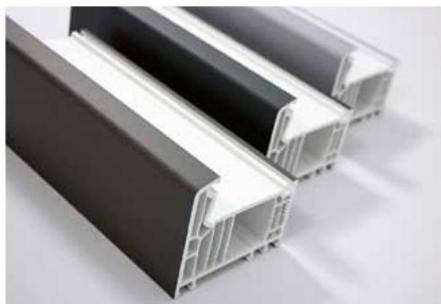

Zaujalo nás: Inteligentní vytápění, chlazení a ohřev vody

ZAÚJALO NÁS

Plastová okna v přitažlivých barvách

Bílá plastová okna jsou klasika, ale trendy hovoří jasně – architekti i koncoví zákazníci žádají barevnou různorodost. Proto společnost VEKA uvedla na trh VEKA SPECTRAL – speciálně tvrzenou povrchovou úpravu odolnou proti poškrábání a otěru, která navíc dodává plastovému oknu působivý design. Na českém trhu je VEKA SPECTRAL k dispozici od roku 2017 a z původních 3 barevných odstínů je nyní v nabídce již 11. „Kromě původní šedé, antracitové a umbra si zákazníci mohou vybrat z dalších 8 barev včetně sépiové hnědé či vinově červené,” říká Milan Klepsa, hlavní zástupce společnosti VEKA pro ČR a SR.

www.veka-okna.cz

Nakoukněte do chladničky, i když nejste doma

Pomocí technologie Home Connect značky Bosch můžete pohodlně kontrolovat a ovládat své spotřebiče i na dálku. Například s pomocí integrovaných kamer v chladničce můžete přímo v obchodě na tabletu nebo telefonu zkontrolovat, jaké potraviny vám doma chybí. Chladnička navíc dokáže rozpoznat až 60 druhů ovoce a zeleniny a nabídnout recepty pro potraviny, které právě máte. Umí také doporučit, která zóna je pro uložení nevhodnější, jaká je ideální teplota skladování i které druhy ovoce či zeleniny byste měli z ledničky vyndat, protože do ní vůbec nepatří (například rajčata, limety či avokádo). Aplikace Home Connect vás také upozorní, pokud zapomenete zavřít dvířka chladničky nebo se teplota zvýší nad určitou úroveň. Veškerá nastavení spotřebiče můžete provádět na dálku, například si cestou z nákupu snížit teplotu a připravit tak chladničku na blížící se přísun nových potravin.

www.bosch-home.com/cz

Chytrá malta v ceně cihel

Vymalovat si pokoj nebo postavit dům, obojí zvládnete s kbelíkem a válečkem. Umožní vám to nová chytrá tekutá malta HELUZ SIDI, dodávaná z výroby jako hotová směs včetně systémového válečku, takže se do ní již nic nepřidává. Na stavbě proto stačí jen otevřít kbelík, válečkem nanést maltu na cihly a zdit stejným způsobem, jako když malujete. Kromě času šetří malta HELUZ SIDI i náklady, protože při nákupu cihel HELUZ FAMILY a HELUZ FAMILY 2in1 ji zákazník dostává v ceně zdarma. A má to ještě další bonus: plastové nádoby můžete využít pro další činnosti na stavbě a nikde nedělají nepořádek jako rozházené pytle od standardních maltových směsí.

www.heluz.cz/sidi/