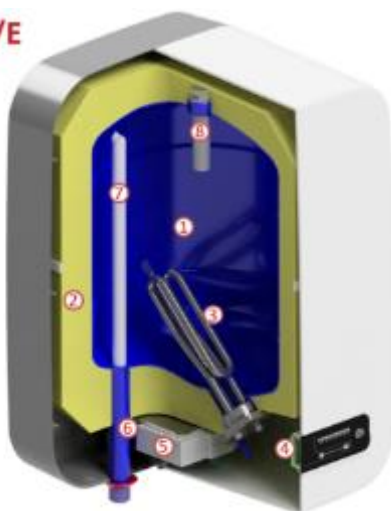

TO 5 a TO 10: elektrické ohřívače vody do malých prostor

Elektrické ohřívače vody [TO 5 a TO 10](#), jejichž výrobu zahájí společnost DZ Dražice na jaře letošního roku, přijdou na trh ve dvou variantách: s termostatem s pevně nastavenou teplotou 55 °C, nebo s dotykovým ovládacím panelem pro nastavení požadované teploty. Nový bojler o objemech 5 a 10 litrů, určený k velmi snadné instalaci nad (i pod) odběrné místo, bude disponovat třídou energetické náročnosti A. „Maloobjemový ohřívač vody TO je určený k rychlému ohřevu vody pomocí topného tělesa o příkonu 1,5 kW. Skládá se z několika prvků, jejichž kombinace výrazně zvyšuje jeho životnost a zaručuje nízké tepelné ztráty: z ocelové nádoby ze silného plechu opatřené kvalitním smaltem, polyuretanové izolační pěny s nadouvadly 4. generace a hořčíkové ochranné anody. Do vývoje tohoto ohřívače vody jsme investovali desítky milionů Kč a na jeho podobě jsme spolupracovali se špičkovými českými odborníky v oblasti průmyslového designu. Kromě řady inovovaných technologií jsme pro něj vyvinuli i zcela nové obaly ze 100% recyklovatelných materiálů. Věříme proto, že s ním oslovíme i náročné trhy západní Evropy,“ uvádí Lukáš Formánek, technický ředitel [DZ Dražice](#).
www.nibe.cz
www.dzd.cz
podle podkladů společnosti DZ Dražice

- Tepelné čerpadlo NIBE S1255 s atraktivním skandinávským designem

- Tepelné čerpadlo NIBE S1155 s displejem s možností hlasového ovládání

- Tepelné čerpadlo NIBE S1155

- Aplikace myUplink

- Ohříváč vody TO 10 IN (nad umyvadlo)

- Ohřívač vody TO 10 IN (pod umyvadlo)

- Vnitřní uspořádání elektrického ohřívače vody

Vnitřní uspořádání TO/E

- ① Smaltovaná nádoba
- ② Tepelná izolace (tloušťka 20mm)
- ③ Topné těleso 1,5 kW
- ④ Elektronický termostat
- ⑤ Řídící jednotka
- ⑥ Tepelná pojistka
- ⑦ Vypouštěcí trubka
- ⑧ Hořčíková anoda